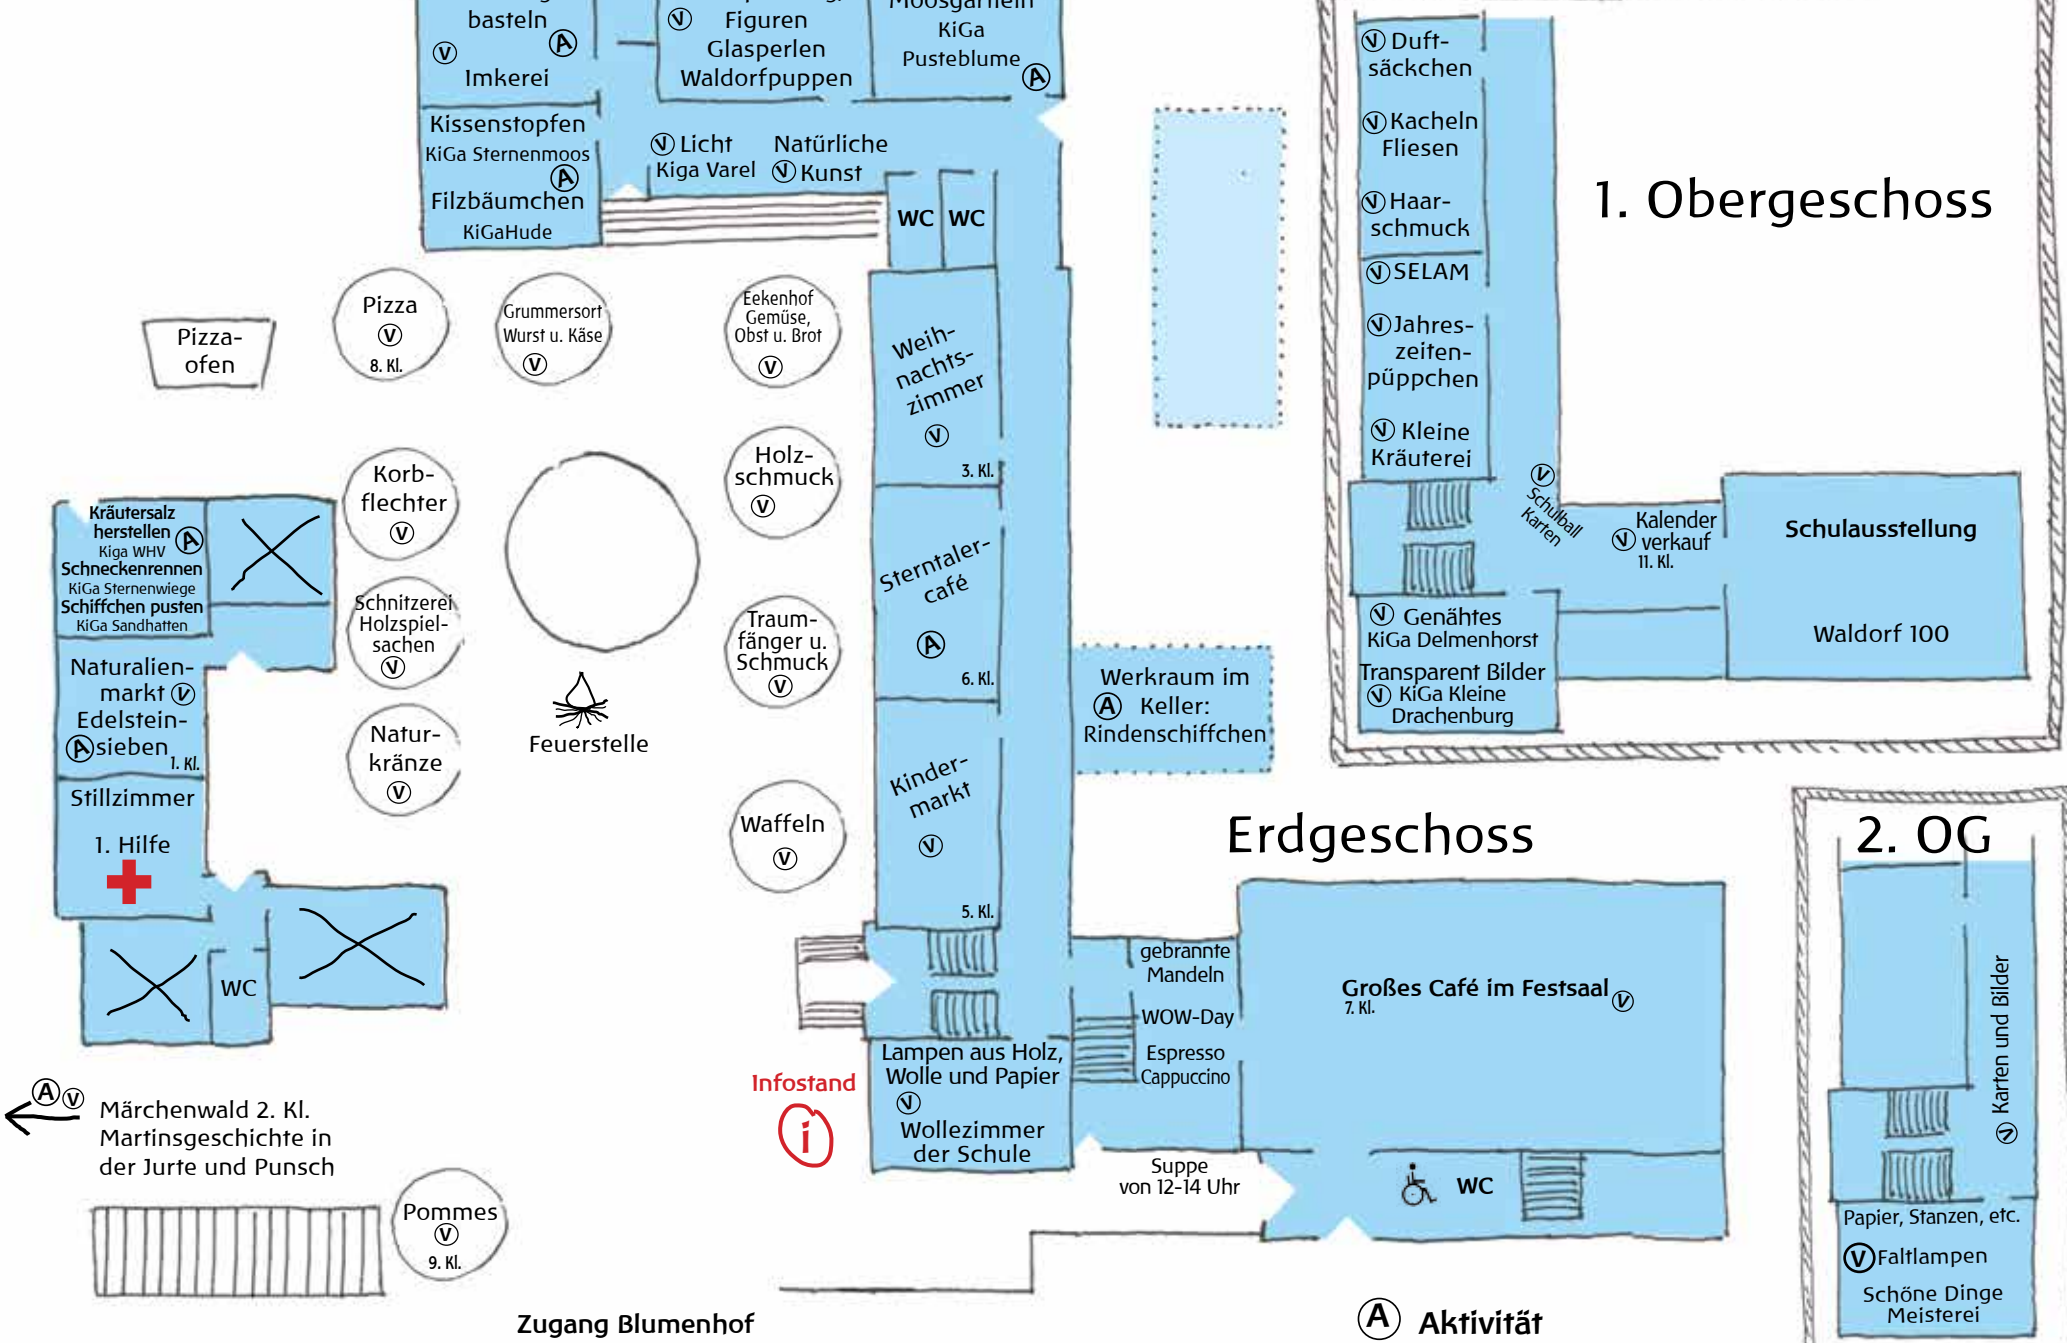

# Lageplan Freie Waldorfschule

Zugang Hermannstraße

Zugang Blumenhof

**Hort WC** Fadenstickerei (A) Feen aus Wolle basteln (A)

(A) Aktivität  
(V) Verkauf