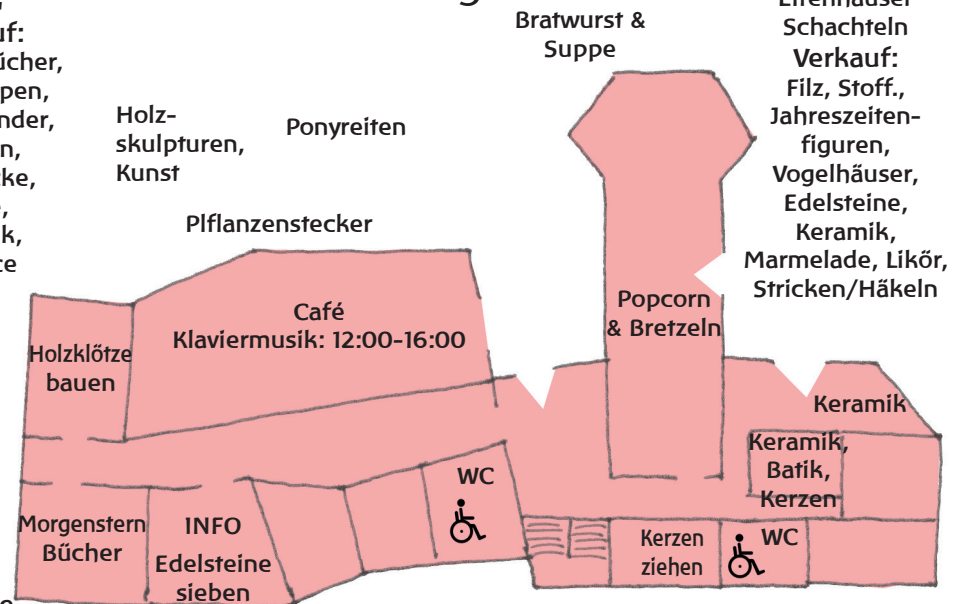

Lageplan Baumhaus Werkstätten und Förderschulzweig

Pizza-bäckerei

Zugang Stedinger Straße

Förderschulzweig

2. OG
Verkauf:
Schmusetücher,
Handpuppen,
Blumenkinder,
Taschen,
Rucksäcke,
Körbe,
Keramik,
Fayence

1. OG:
Basteln:
Elfenhäuser
Schachteln
Verkauf:
Filz, Stoff,
Jahreszeiten-
figuren,
Vogelhäuser,
Edelsteine,
Keramik,
Marmelade, Likör,
Stricken/Häkeln